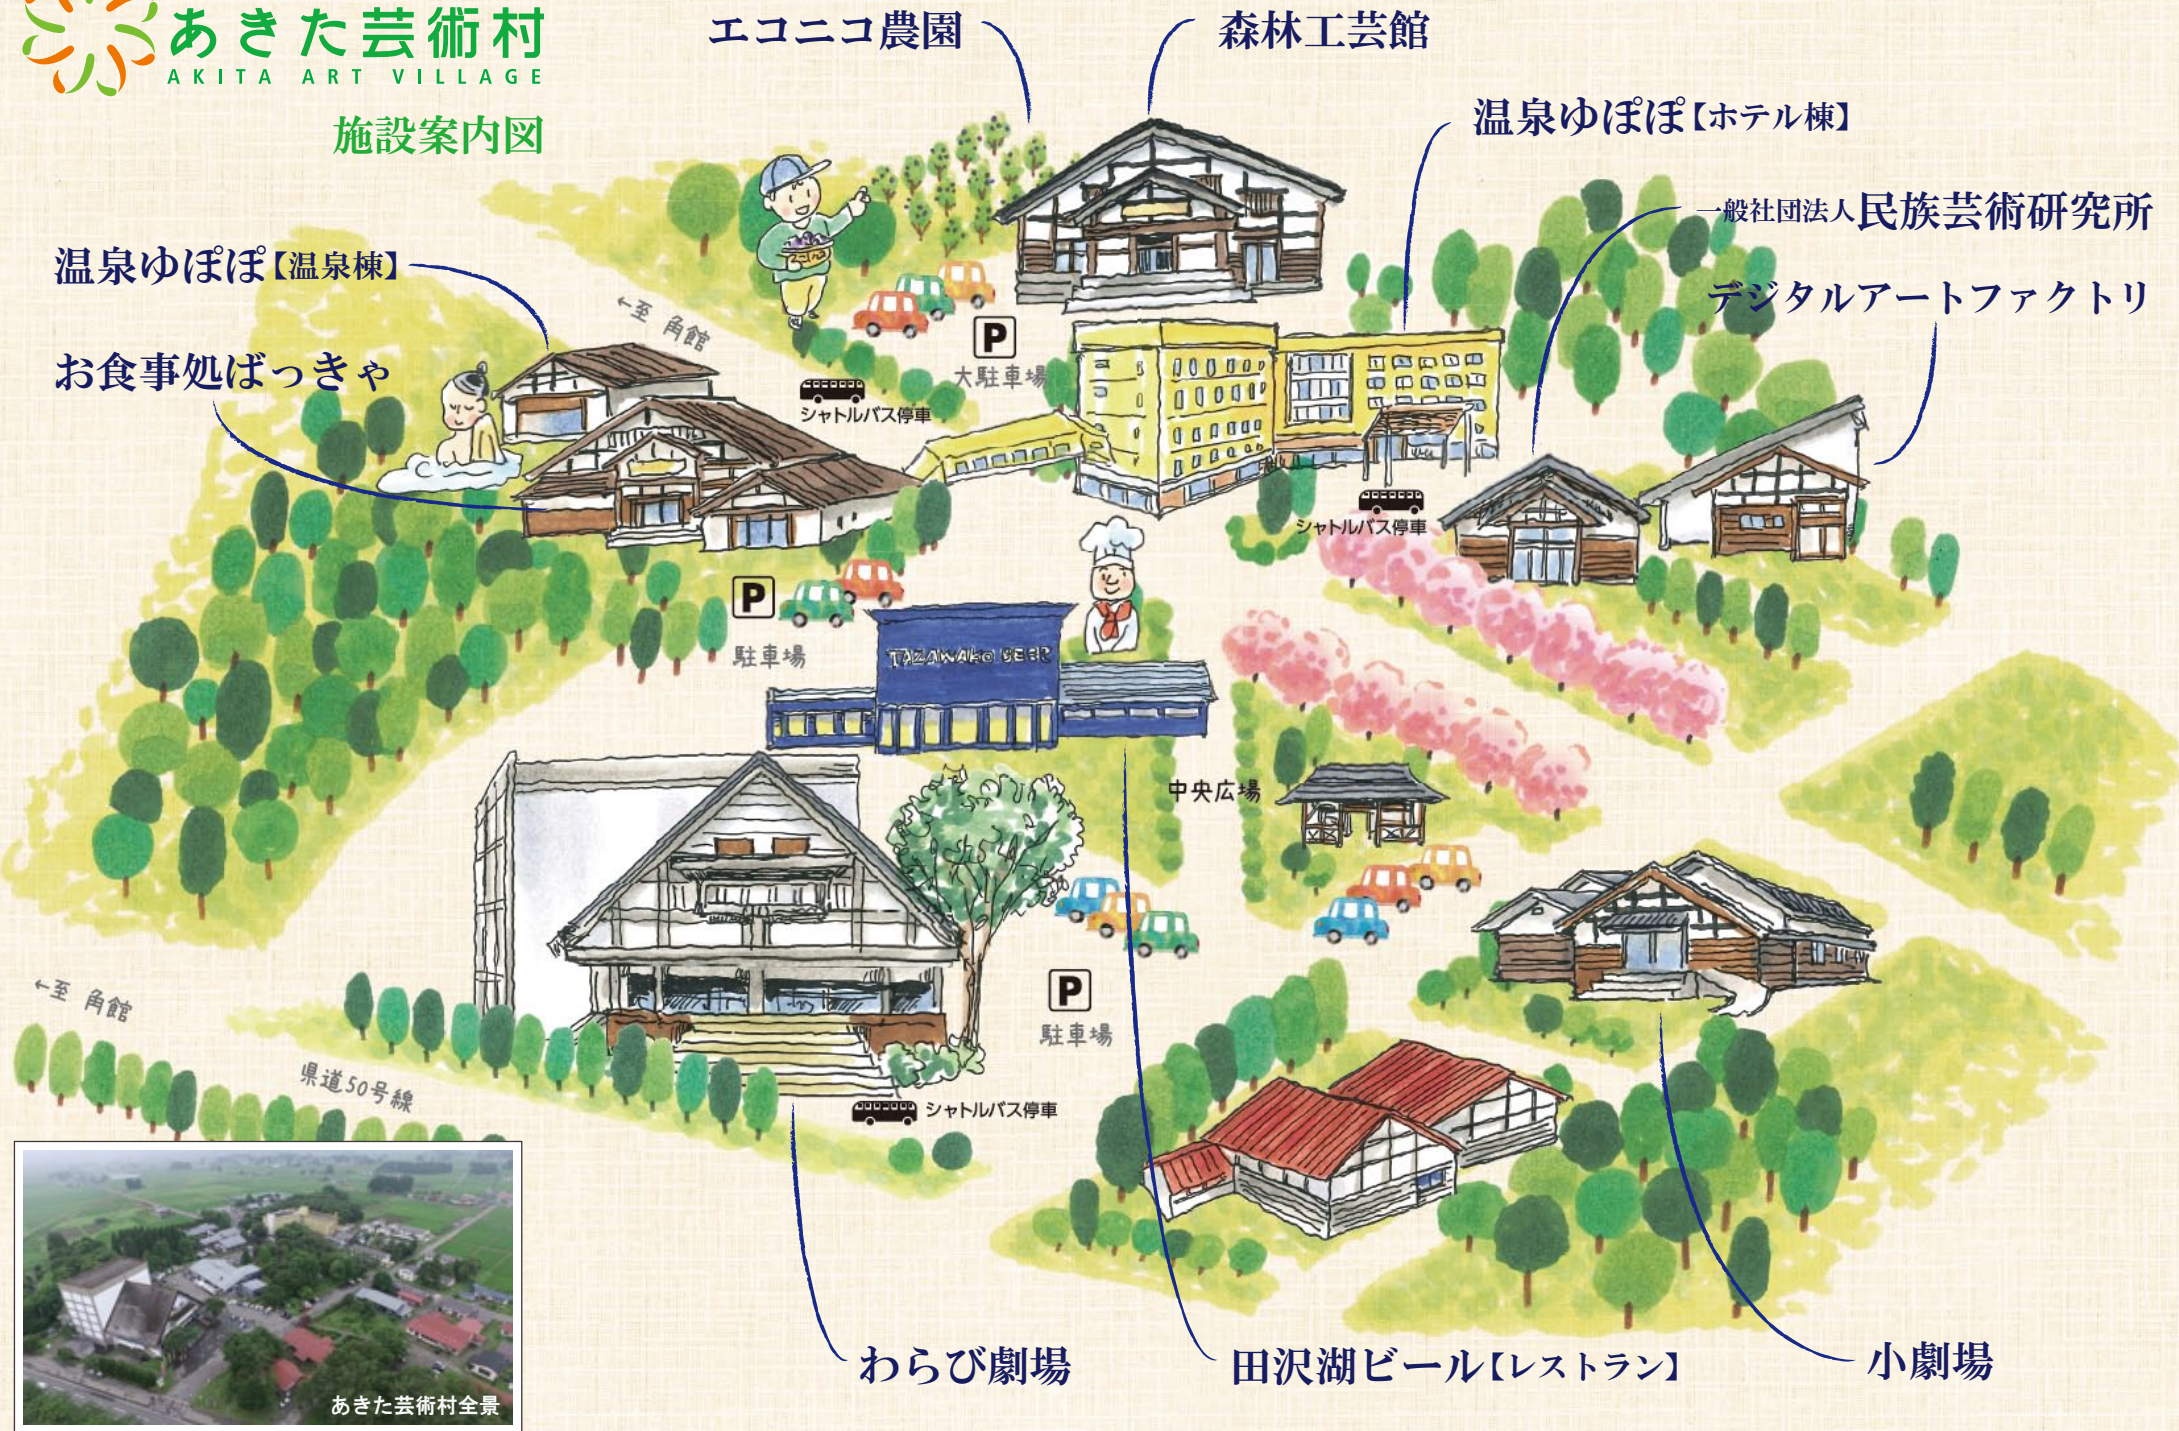

施設案内図

エコニコ農園  
 ブルーベリー農園  
 (期間限定)

森林工芸館

温泉ゆぼぼ【ホテル棟】

デジタルアートファクトリ

民族芸術研究所

←至 角館

営業時間

温泉ゆぼぼ【温泉棟】 10:00~22:00

お食事処ばっきゃ 11:00~22:00

田沢湖ビール【レストラン】 11:00~21:00

ドリンクタイム 14:00~17:00

火曜定休 冬季期間不定休

森林工芸館 9:00~16:00

夏季期間無休 冬季期間不定休

🚪 施設入口

🚗 駐車場

🚌 シャトルバス停車

温泉ゆぼぼ  
 【温泉棟】

お食事処  
 ばっきゃ

田沢湖ビール  
 【レストラン】

小劇場

わらび座事務所

栗園  
 (期間限定)

わらび劇場

県道50号線

←至 角館