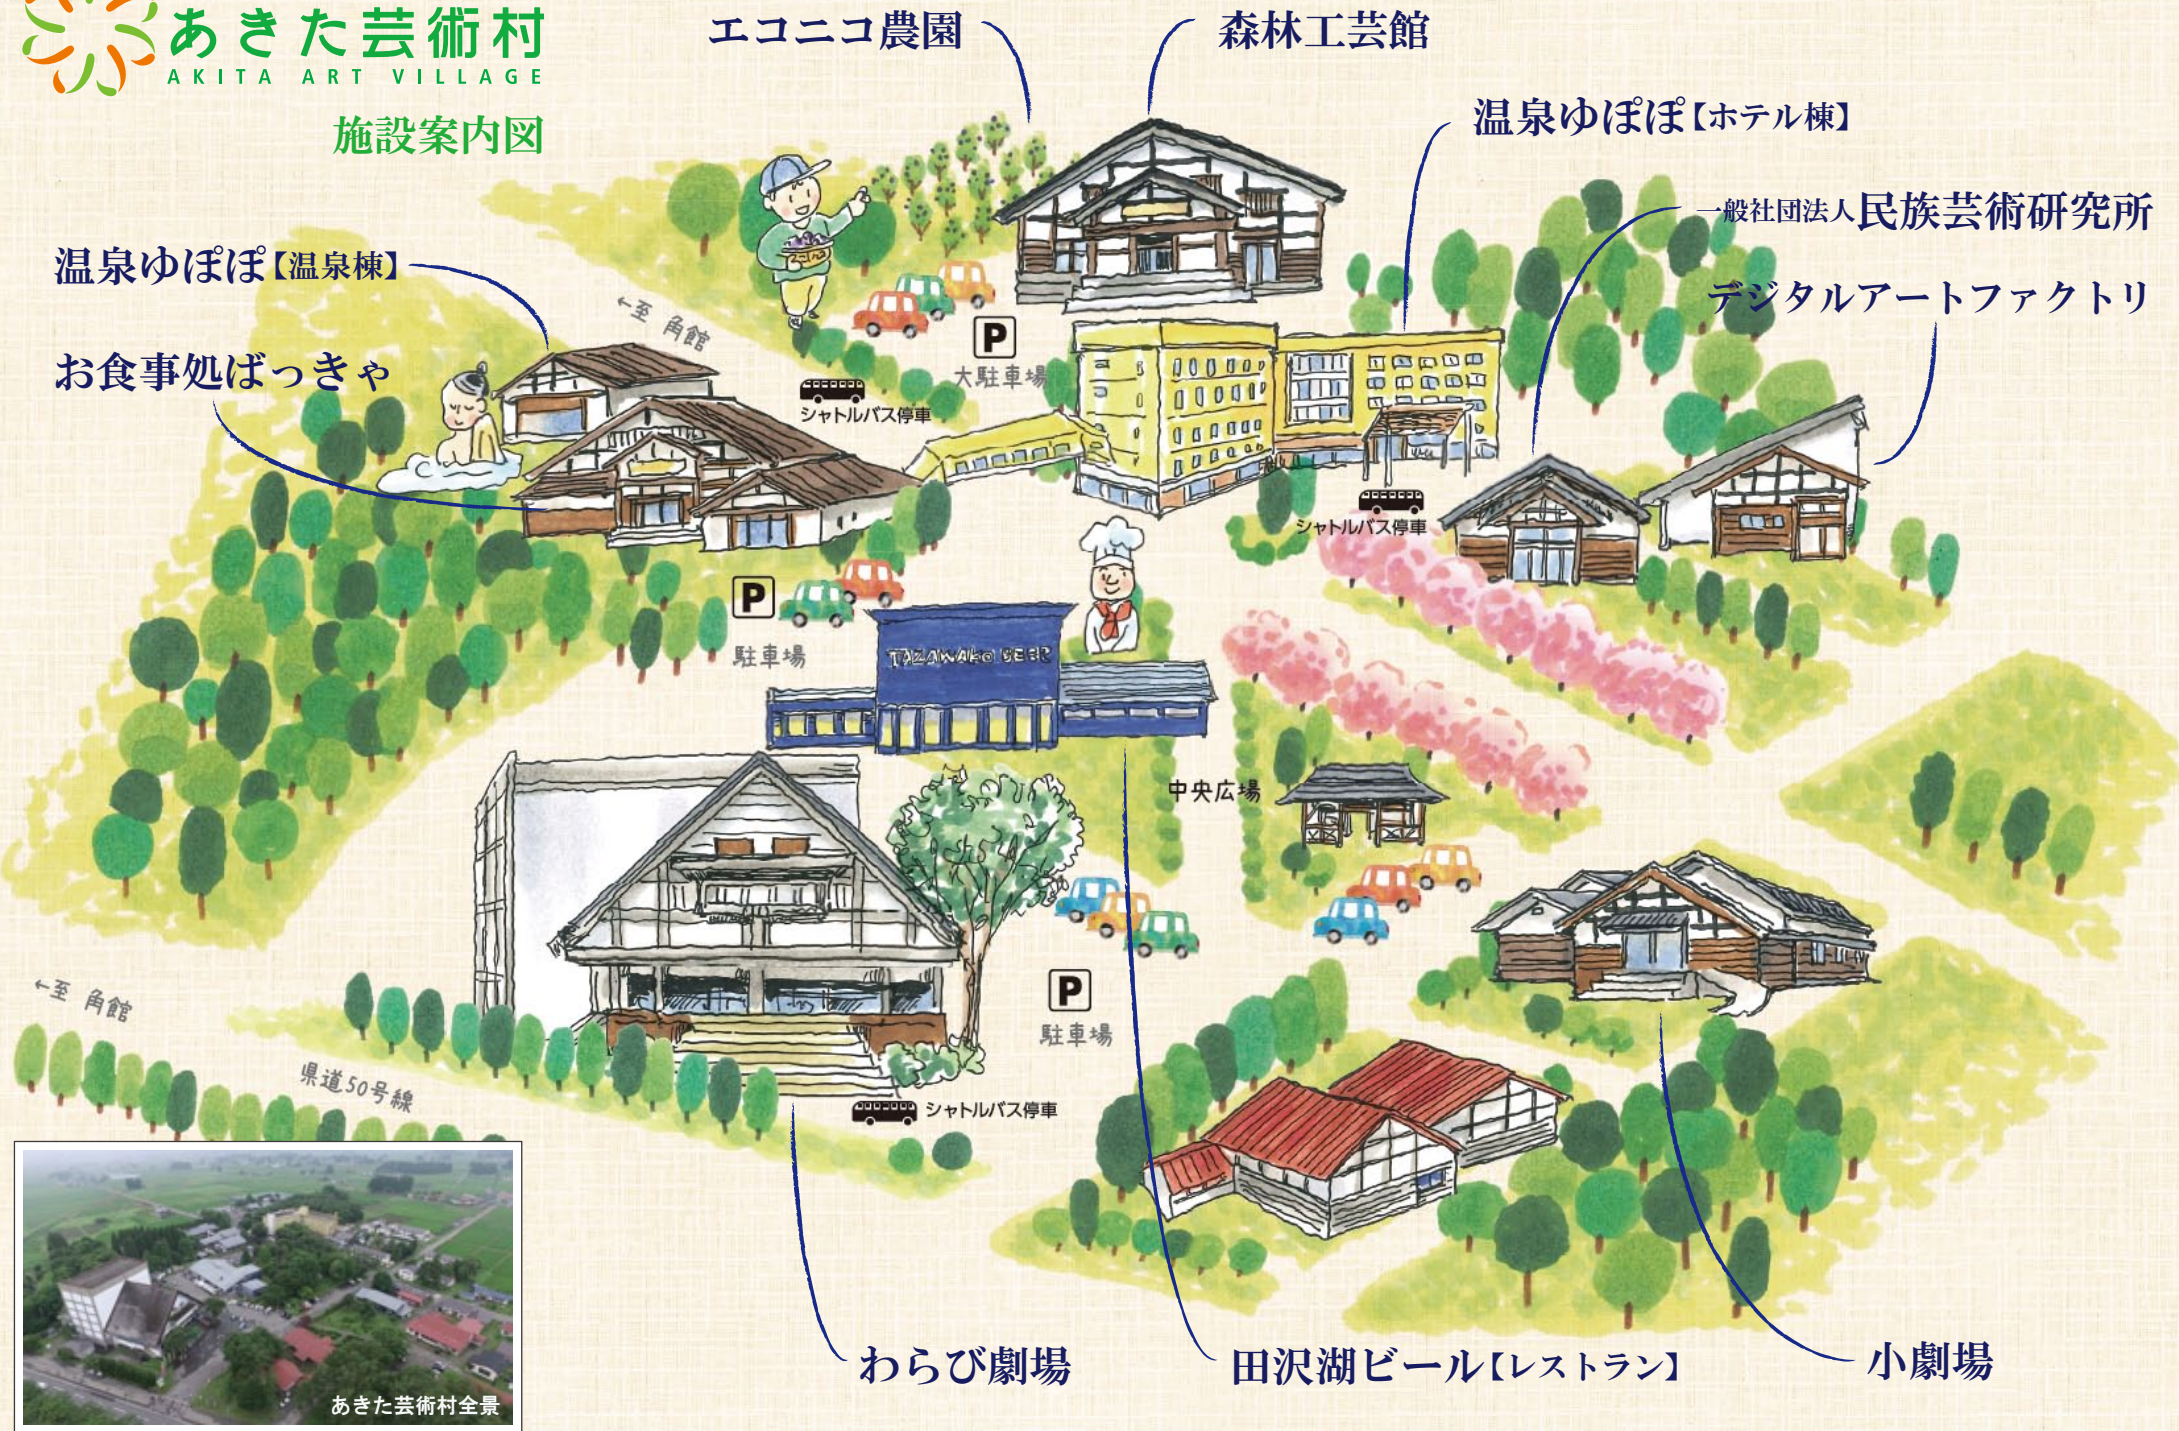

施設案内図

エコニコ農園
 ブルーベリー農園
 (期間限定)

森林工芸館

温泉ゆぼぼ【ホテル棟】

デジタルアートファクトリ

民族芸術研究所

←至 角館

営業時間

温泉ゆぼぼ【温泉棟】 10:00~22:00

お食事処ばっきゃ 11:00~22:00

田沢湖ビール【レストラン】 11:00~21:00

ドリンクタイム 14:00~17:00

火曜定休 冬季期間不定休

森林工芸館 9:00~16:00

夏季期間無休 冬季期間不定休

🚪 施設入口

🚗 駐車場

🚌 シャトルバス停車

温泉ゆぼぼ
 【温泉棟】

お食事処
 ばっきゃ

田沢湖ビール
 【レストラン】

小劇場

わらび座事務所

栗園
 (期間限定)

わらび劇場

県道50号線

←至 角館